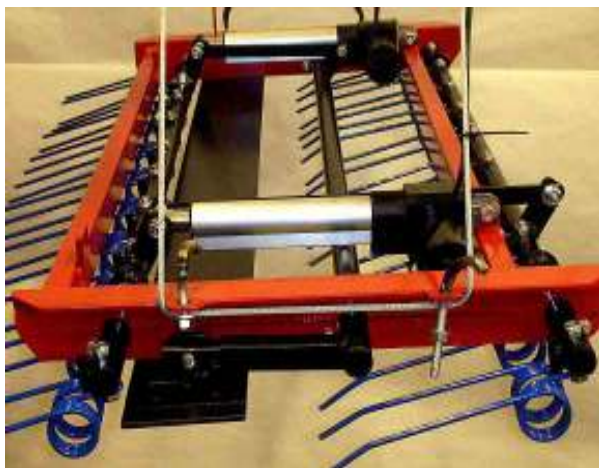

Atv -Harv

Ett perfekt redskap för alla ridhus samt alla materialblandningar.

Det bästa som någonsin gjorts

För grusgångar, parkanläggningar, slott , herrgårdar , idrottsanläggningar, campingplaster etc

Atv -Harv

Kassetten kan utrustas med olika slags av harvande enheter efter önskemål. Ex harvpinnar med vändbar spets

Kassetten kan dras ut eller monteras på några sekunder.
En sprint håller kassetten på plats i dess kassetthållare.
Kassetthållaren tar endast ca en centimeter av frigången.

Harvpinnarna i arbetsläge, notera att sargskrapan då är uppfälld.

Sargskrapan tar du enkelt av när du inte vill använda den

Atv -Harv

Harvstål / kratta höjs och sänks med hjälp av ett ställdon som regleras från knapp satsen som du monterar på lämplig plats

Släpstålet går även att få som tandat

Atv -Harv

Harv kassett	
Ramen LXBXH (cm)	53 X 93 X11 (Inkl ställdon)
Harvpinnramp	122 cm / 7 harvpinnar / Vändbara
Fäderpinnsramp	136 cm / 10 fjäderpinnar
Stryckstål BxH	134 cm x 12cm / Vändbart